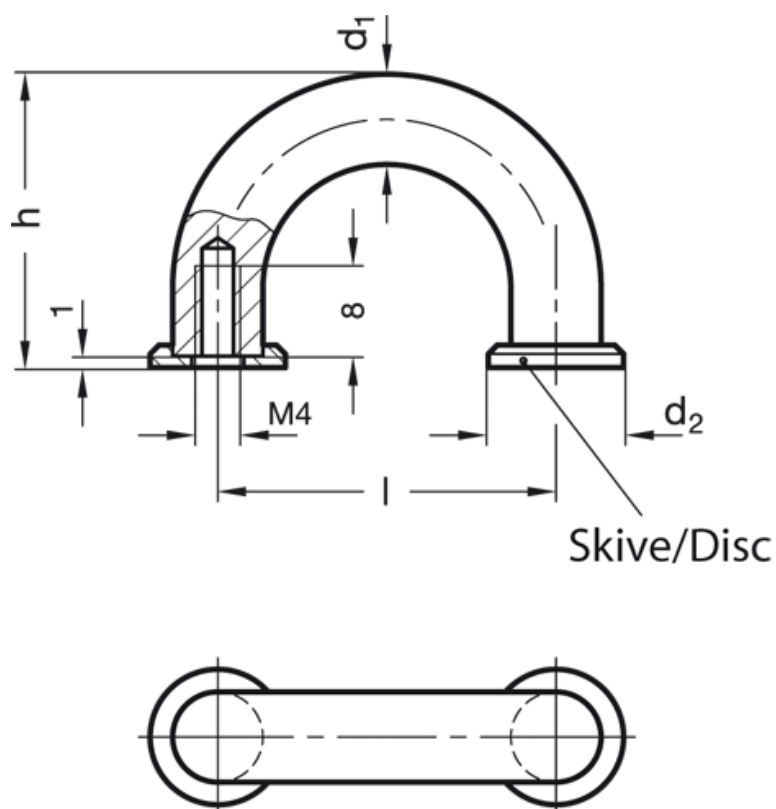

Varenummer: 20590041B  
Beskrivelse: E+G Fingregreb GN 224.1-10-40-CR  
CR Stål forkromet

## Mål

d1	= 10
d2	= 15
h	= 31
Længde l	= 40